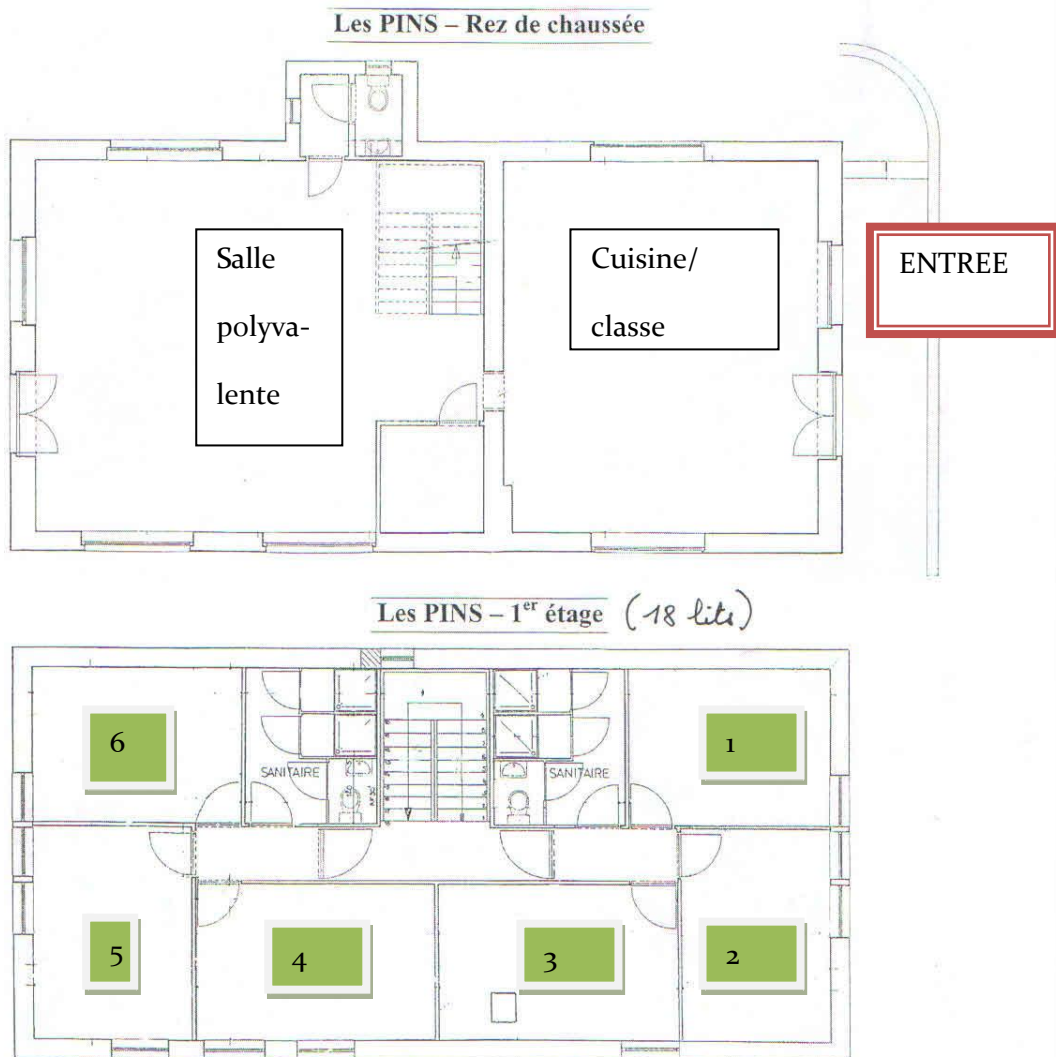

Les Pins

2 ailes avec 3 chambres pour 3 personnes (1 chambre avec 1 lit simple et 1 lit superposé, 2 chambres avec 3 lits simples). Capacité totale du bâtiment : 6 chambres pour un total de 18 personnes. Dans chaque aile, 2 douches et 1 wc. Dans chaque chambre, un lavabo. Une salle polyvalente et une grande cuisine pour les activités. 1 wc au rez-de-chaussée